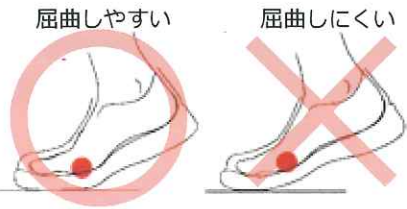

## 転倒予防のために 適切な「靴」を選びましょう

### サイズ

靴と足はフィットしていますか？

足に合った靴は疲労の軽減、事故の防止につながります。

### 屈曲性

親指から小指の付け根を適度に曲げられますか？

靴の屈曲性が悪いと、疲労の蓄積、擦り足になりやすく、つまずきの原因となります。

### 重量バランス

靴の前後の重さのバランスはとれていますか？

靴の重量がつま先部に偏っていると、歩行時につま先部が上がりやすく、つまずきやすくなります。