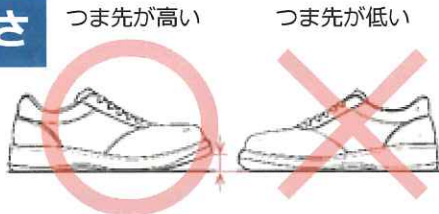

### 屈曲性

親指から小指の付け根を適度に曲げられますか？

靴の屈曲性が悪いと、疲労の蓄積、擦り足になりやすく、つまずきの原因となります。

### 重量バランス

靴の前後の重さのバランスはとれていますか？

靴の重量がつま先部に偏っていると、歩行時につま先部が上がりやすく、つまずきやすくなります。

### つま先部の高さ

つま先から床面まで一定の高さがありますか？

つま先の高さが低いと、ちょっとした段差につまずきやすくなります。